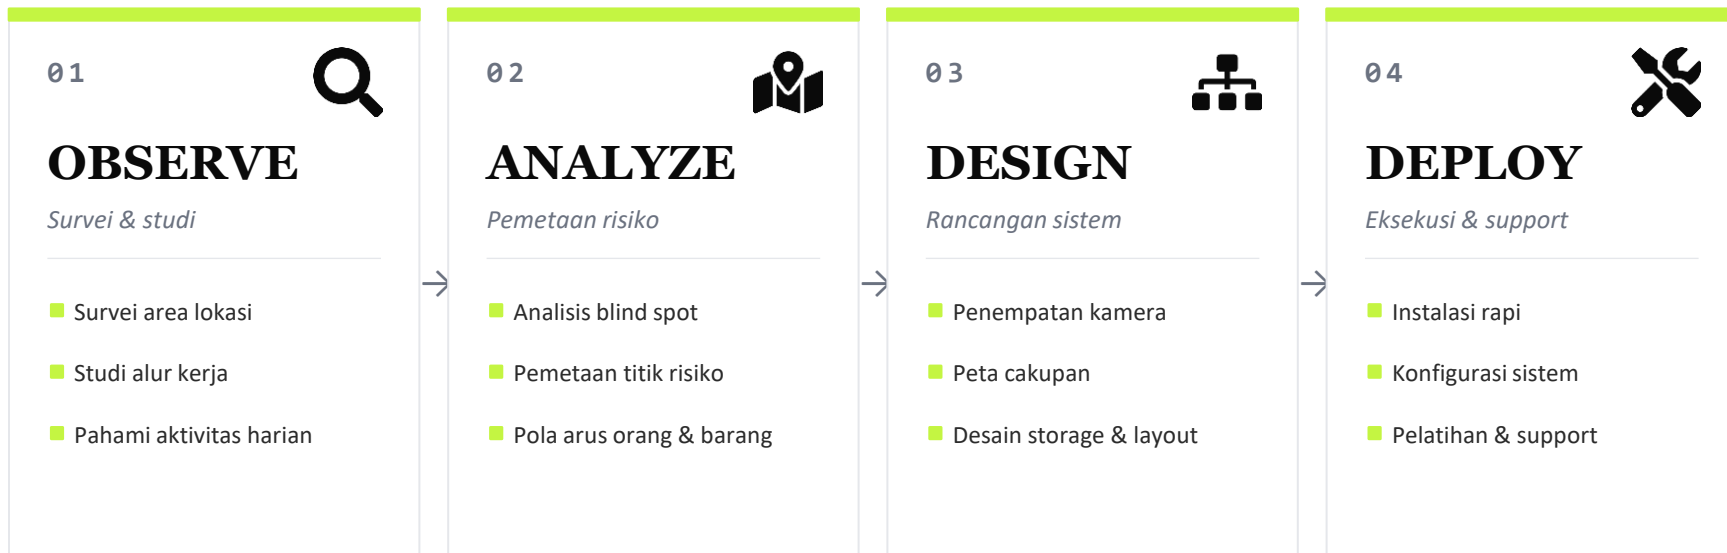

Tidak ada kontrol

Tidak ada pelaporan, tidak ada SOP review, tidak ada akuntabilitas.

■ OBSERVE · ANALYZE · DESIGN · DEPLOY

Security built around your operation.

Empat tahap konsultatif sebelum satu kamera pun terpasang.